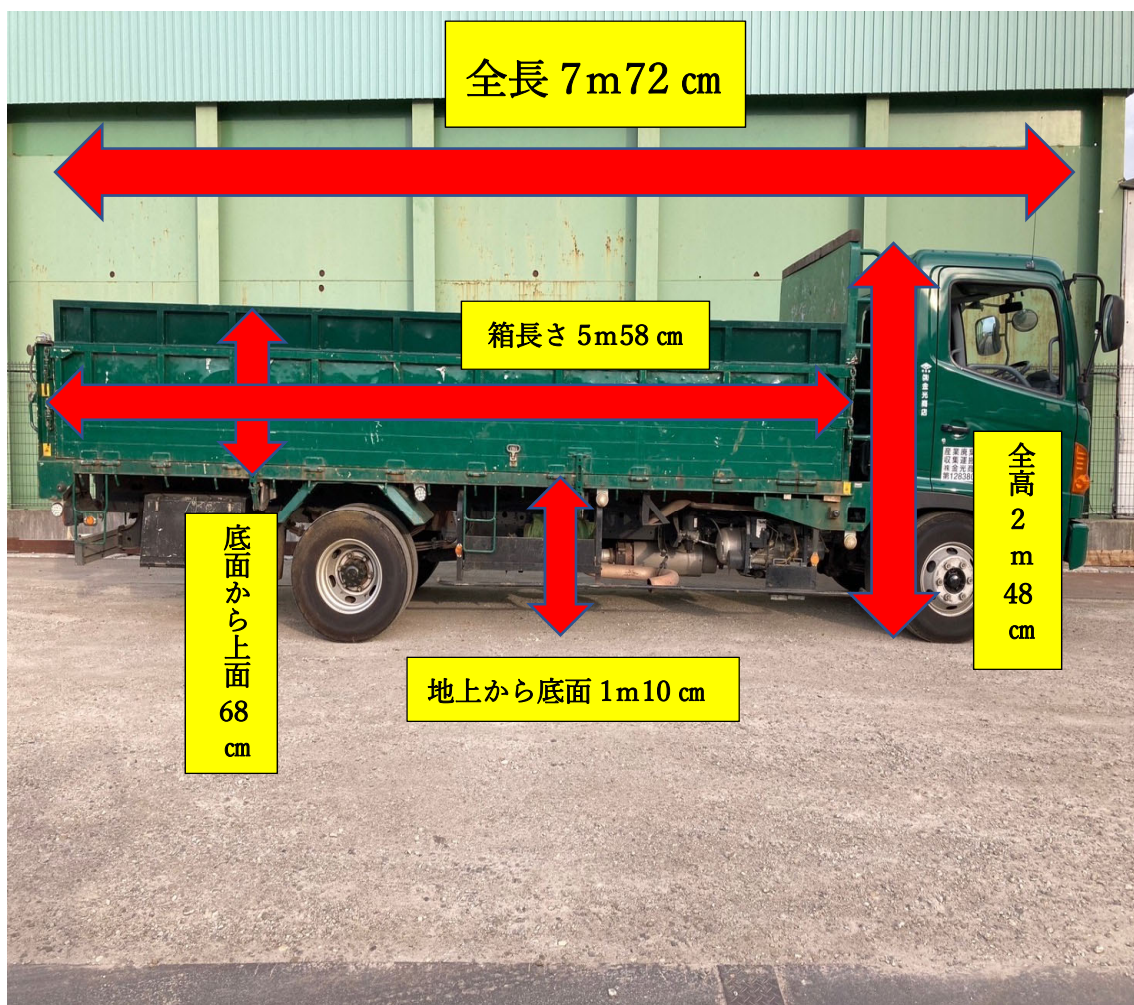

・ 積載量正味 3000 kg

- ・ 煽りの開閉が可能
- ・ 機械、長尺物多種多様なスクラップを積める平ボディ車